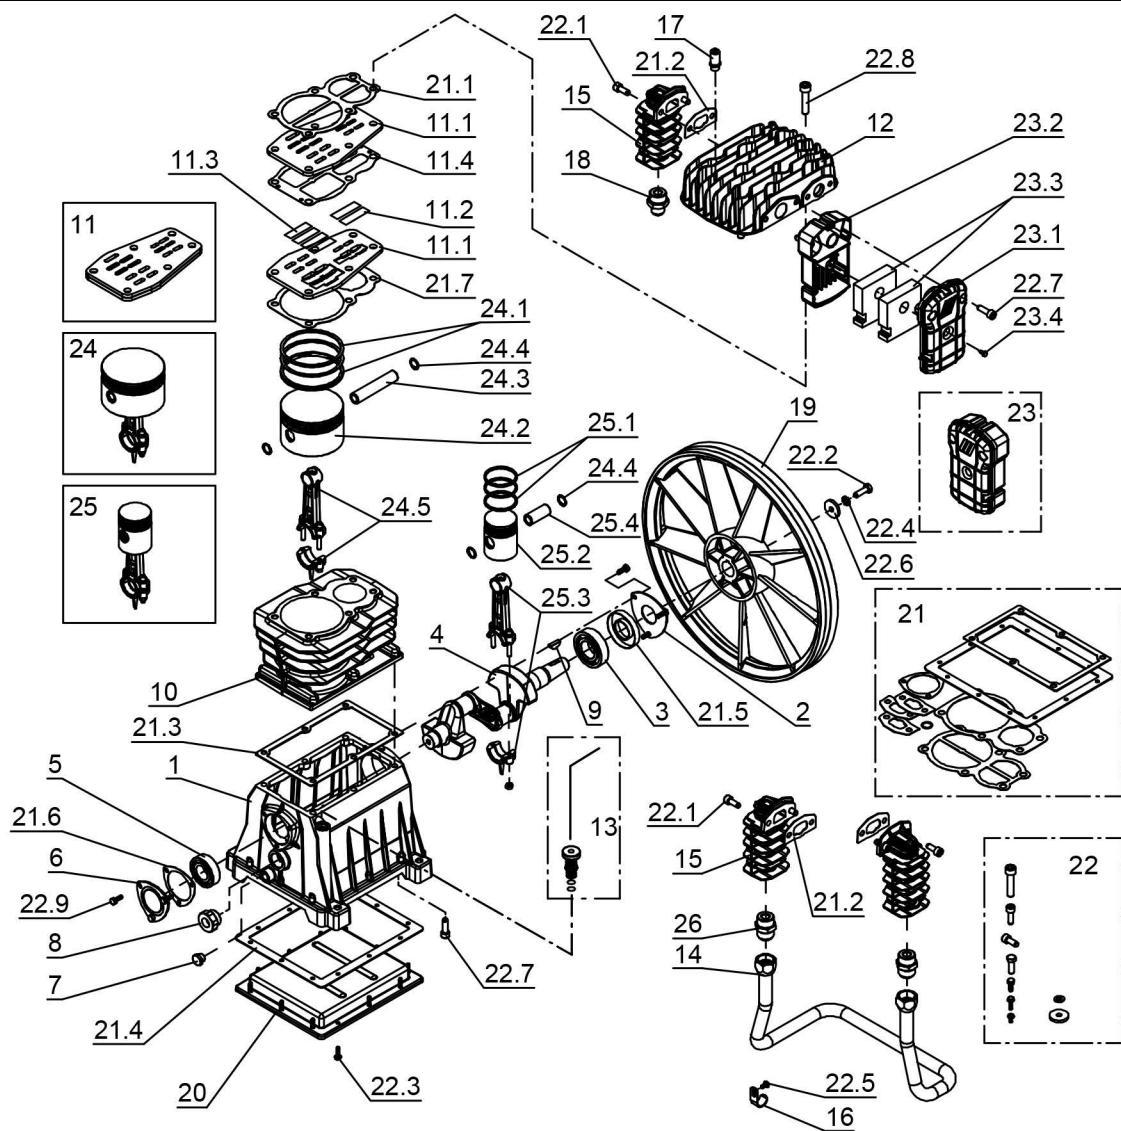

Pos.	ET-Nr.	Menge	Beschreibung	description	dénomination	Pos.	ET-Nr.	Menge	Beschreibung	description	dénomination
49	66605701	1	Anschlussnippel	connection nipple	niple de raccordement						
48	66300201	1	Winkel	angle	angle						
47	66905601	1	Sicherheitsventil	safety valve	soupape de sécurité						
46.4	66605801	1	Distanzstück	distance part	entretoise						
46.3	66200501	1	Kabel	cable	câble						
46.2	66605901	1	Druckschalter	pressure switch	interrupteur de pression						
46.1	03104202	1	Manometer	pressure gauge	manomètre						
46	66605601	1	Druckschalter komplett	pressure switch complete	pressostat complet						
45	66605501	1	Plattform	platform	plate-forme						
44	98111801	1	Keilriemen	v-belt	ceinture						
43	66605301	1	Elektromotor mit Antriebsscheibe	electric motor with drive pulley	moteur électrique avec poulie						
42	66605201	1	Halterung	holder	titulaire						
41	66605101	1	Aggregat, komplett	aggregate complete	agrégat complet						
40	66605001	1	Luftleitung	air pipe	conduite d'air						
39	66906301	1	Rohr Rilsan	tube rilsan	hose rilsan						
38	66905201	1	Rückschlagventil	check valve	clapet anti-retour						
37	66905101	1	Distanzstück	distance piece	entretoise						
36	66604901	1	Reduzierung	reducer	adapter						
35	66301301	1	Entwässerungshahn	tap	robinet						
34	66301201	1	Winkel	angle	angle						
33	66604801	1	Hahn	tap	robinet						
32.3	03104301	1	Manometer	pressure gauge	manomètre						
32.2	97341501	2	Kupplung	coupling	accouplement						
32.1	66606001	1	Druckminderer	pressure reducer	régulateur de pression						
32	66604701	1	Druckminderer komplett	pressure reducer complete	réducteur de pression complet						
31	66604601	1	Gummifuß	rubber feat	ped en caoutchouc						
30	66604501	1	Schutzgitter	guard fan	garde, fan						